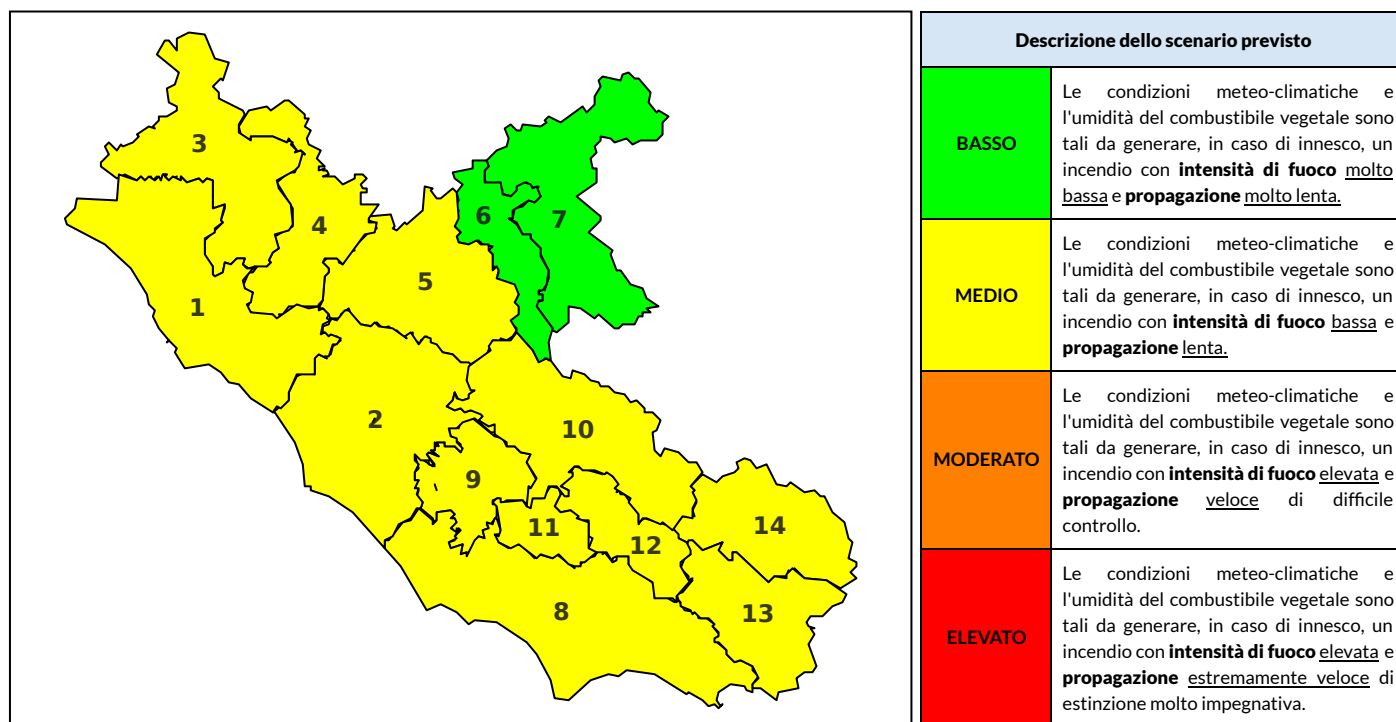

| Zona AIB | 1 | 2 | 3 | 4 | 5 | 6 | 7 | 8 | 9 | 10 | 11 | 12 | 13 | 14 |
|----------------------|-------|-------|-------|-------|-------|-------|-------|-------|-------|-------|-------|-------|-------|-------|
| Livello Pericolosità | MEDIO | MEDIO | MEDIO | MEDIO | MEDIO | MEDIO | BASSO | MEDIO | MEDIO | MEDIO | MEDIO | MEDIO | MEDIO | MEDIO |

NOTE

BOLLETTINO DI PERICOLOSITA' DA INCENDI BOSCHIVI

Previsioni per domani 28-8-2021

Livello di pericolosità da incendio boschivo per Zona di Allerta AIB

Bollettino emesso nel periodo della campagna AIB Lazio sulla base del modello previsionale RISICOLazio, sviluppato in collaborazione con Fondazione CIMA, che fornisce un supporto per la valutazione della Pericolosità da incendio boschivo aggregata sulle Zone di Allerta AIB, approvate come parte integrante del Piano AIB Lazio 2020-2022 con DGR n° 270 del 15/05/2020. Il dettaglio della distribuzione dei Comuni nelle Zone AIB è consultabile al link <https://tinyurl.com/ZoneAIB>. Le Norme Comportamentali per la popolazione sono consultabili al link <https://tinyurl.com/NormeComportamentali>.

| Zona AIB | 1 | 2 | 3 | 4 | 5 | 6 | 7 | 8 | 9 | 10 | 11 | 12 | 13 | 14 |
|----------------------|-------|-------|-------|-------|-------|-------|-------|-------|-------|-------|-------|-------|-------|-------|
| Livello Pericolosità | MEDIO | MEDIO | MEDIO | MEDIO | MEDIO | BASSO | BASSO | MEDIO | MEDIO | MEDIO | MEDIO | MEDIO | MEDIO | MEDIO |

| Zona AIB | 1 | 2 | 3 | 4 | 5 | 6 | 7 | 8 | 9 | 10 | 11 | 12 | 13 | 14 |
|----------------------|-------|-------|-------|-------|-------|-------|-------|-------|-------|-------|-------|-------|-------|-------|
| Livello Pericolosità | MEDIO | MEDIO | MEDIO | MEDIO | MEDIO | MEDIO | BASSO | MEDIO | MEDIO | MEDIO | MEDIO | MEDIO | MEDIO | BASSO |