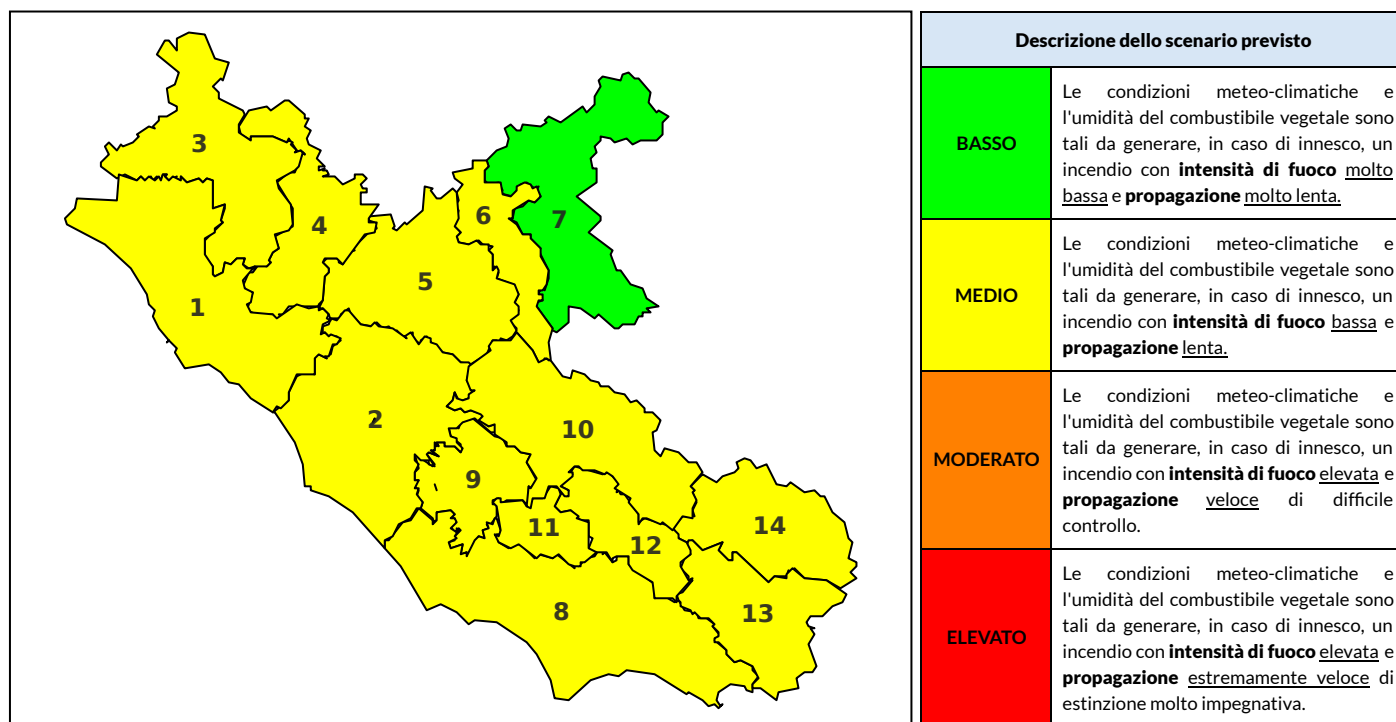

BOLLETTINO DI PERICOLOSITA' DA INCENDI BOSCHIVI

Previsioni per oggi 27-8-2021

Livello di pericolosità da incendio boschivo per Zona di Allerta AIB

Bollettino emesso nel periodo della campagna AIB Lazio sulla base del modello previsionale RISICOLazio, sviluppato in collaborazione con Fondazione CIMA, che fornisce un supporto per la valutazione della Pericolosità da incendio boschivo aggregata sulle Zone di Allerta AIB, approvate come parte integrante del Piano AIB Lazio 2020-2022 con DGR n° 270 del 15/05/2020. Il dettaglio della distribuzione dei Comuni nelle Zone AIB è consultabile al link <https://tinyurl.com/ZoneAIB>. Le Norme Comportamentali per la popolazione sono consultabili al link <https://tinyurl.com/NormeComportamentali>.

| Zona AIB | 1 | 2 | 3 | 4 | 5 | 6 | 7 | 8 | 9 | 10 | 11 | 12 | 13 | 14 |
|----------------------|-------|-------|-------|-------|-------|-------|-------|-------|-------|-------|-------|-------|-------|-------|
| Livello Pericolosità | MEDIO | MEDIO | MEDIO | MEDIO | MEDIO | MEDIO | BASSO | MEDIO | MEDIO | MEDIO | MEDIO | MEDIO | MEDIO | MEDIO |

| Zona AIB | 1 | 2 | 3 | 4 | 5 | 6 | 7 | 8 | 9 | 10 | 11 | 12 | 13 | 14 |
|----------------------|-------|-------|-------|-------|-------|-------|-------|-------|-------|-------|-------|-------|-------|-------|
| Livello Pericolosità | MEDIO | MEDIO | MEDIO | MEDIO | MEDIO | BASSO | BASSO | MEDIO | MEDIO | MEDIO | MEDIO | MEDIO | MEDIO | MEDIO |

| Zona AIB | 1 | 2 | 3 | 4 | 5 | 6 | 7 | 8 | 9 | 10 | 11 | 12 | 13 | 14 |
|----------------------|-------|-------|-------|-------|-------|-------|-------|-------|-------|-------|-------|-------|-------|-------|
| Livello Pericolosità | MEDIO | MEDIO | MEDIO | MEDIO | MEDIO | MEDIO | BASSO | MEDIO | MEDIO | MEDIO | MEDIO | MEDIO | MEDIO | BASSO |